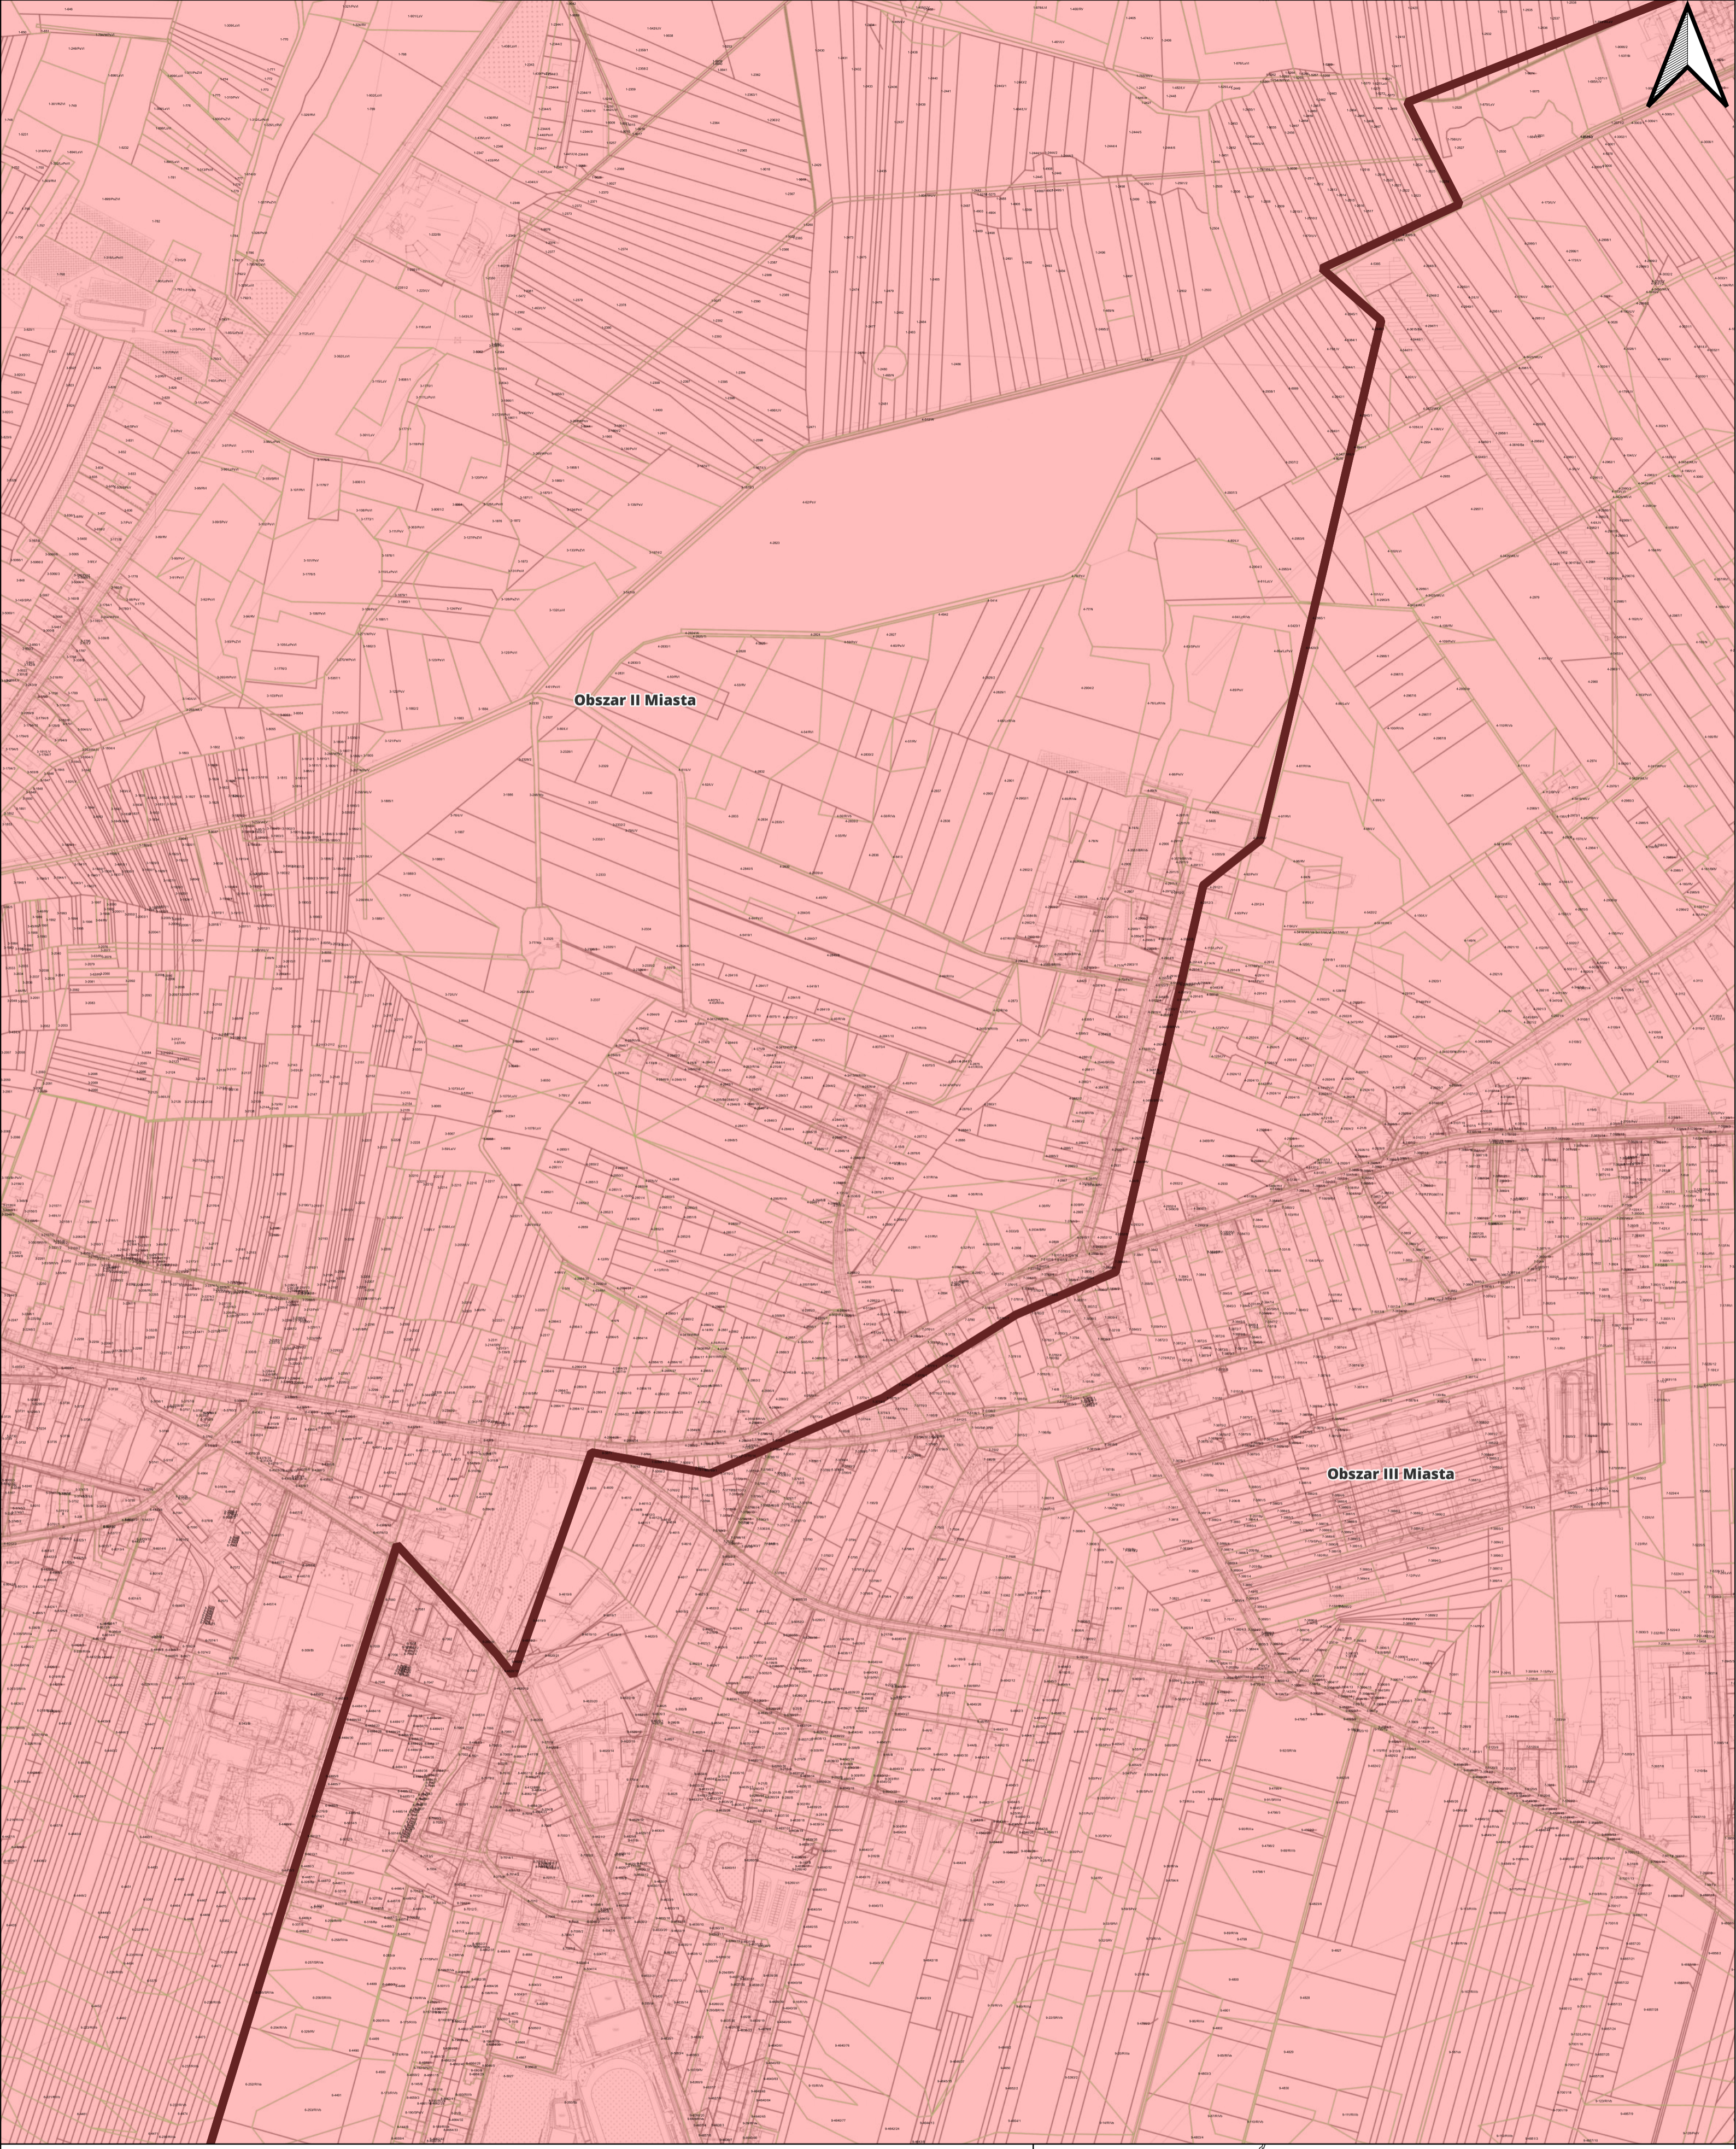

MIĘDZYLESIE

Obszar II Miasta

Obszar I Miasta

DANKÓW DUŻY

LEGENDA

 Gmina Włoszczowa

 Granice gmin

 Granica jednostek pomocniczych

Arkusz Nr. 2
Skala 1:5000

MOTYCZNO

Obszar II Miasta

Obszar III Miasta

LEGENDA

-  Gmina Włoszczowa
-  Granice gmin
-  Granica jednostek pomocniczych
-  Obszar zdegradowany

Arkusz Nr. 3
Skala 1:5000

LEGENDA

-  Gmina Włoszczowa
-  Granice gmin
-  Granica jednostek pomocniczych
-  Obszar zdegradowany

Arkusz Nr. 4
Skala 1:5000

Obszar II Miasta

Obszar III Miasta

LEGENDA

-  Gmina Włoszczowa
-  Granice gmin
-  Granica jednostek pomocniczych
-  Obszar zdegradowany