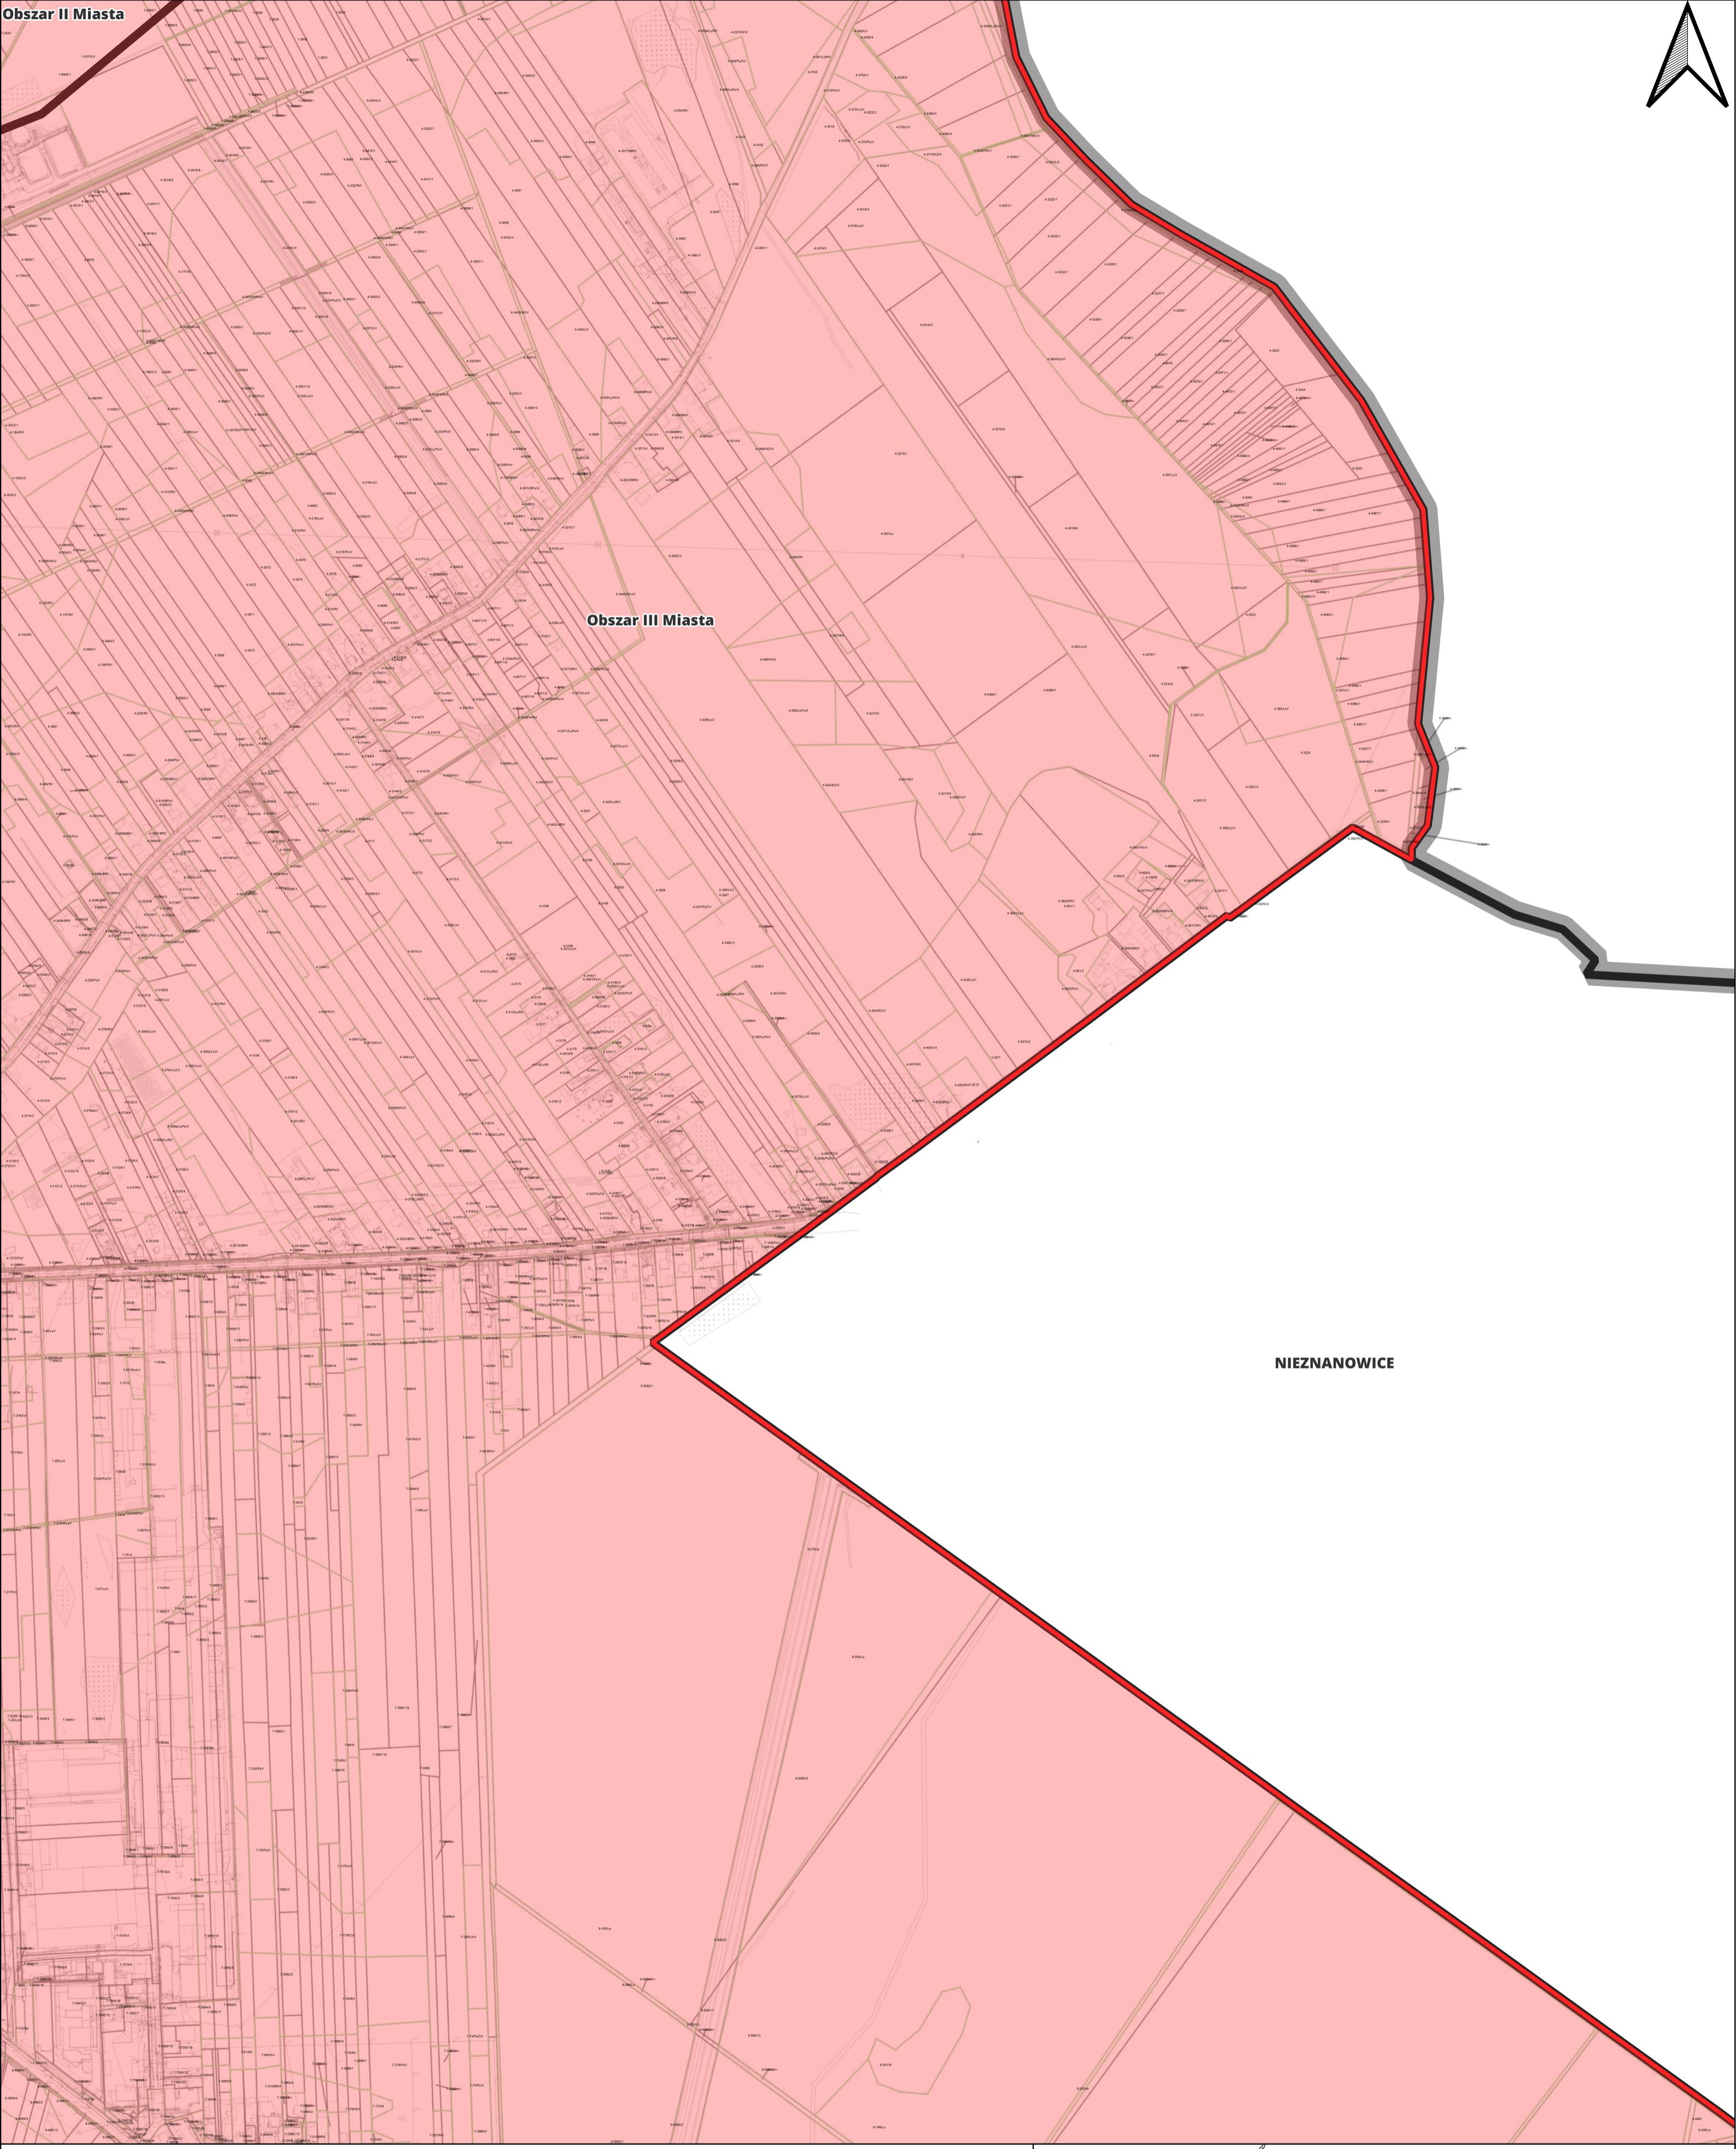

LEGENDA

- Gmina Włoszczowa
- Granice gmin
- Granica jednostek pomocniczych
- Obszar zdegradowany

Arkusz Nr. 6
Skala 1:5000