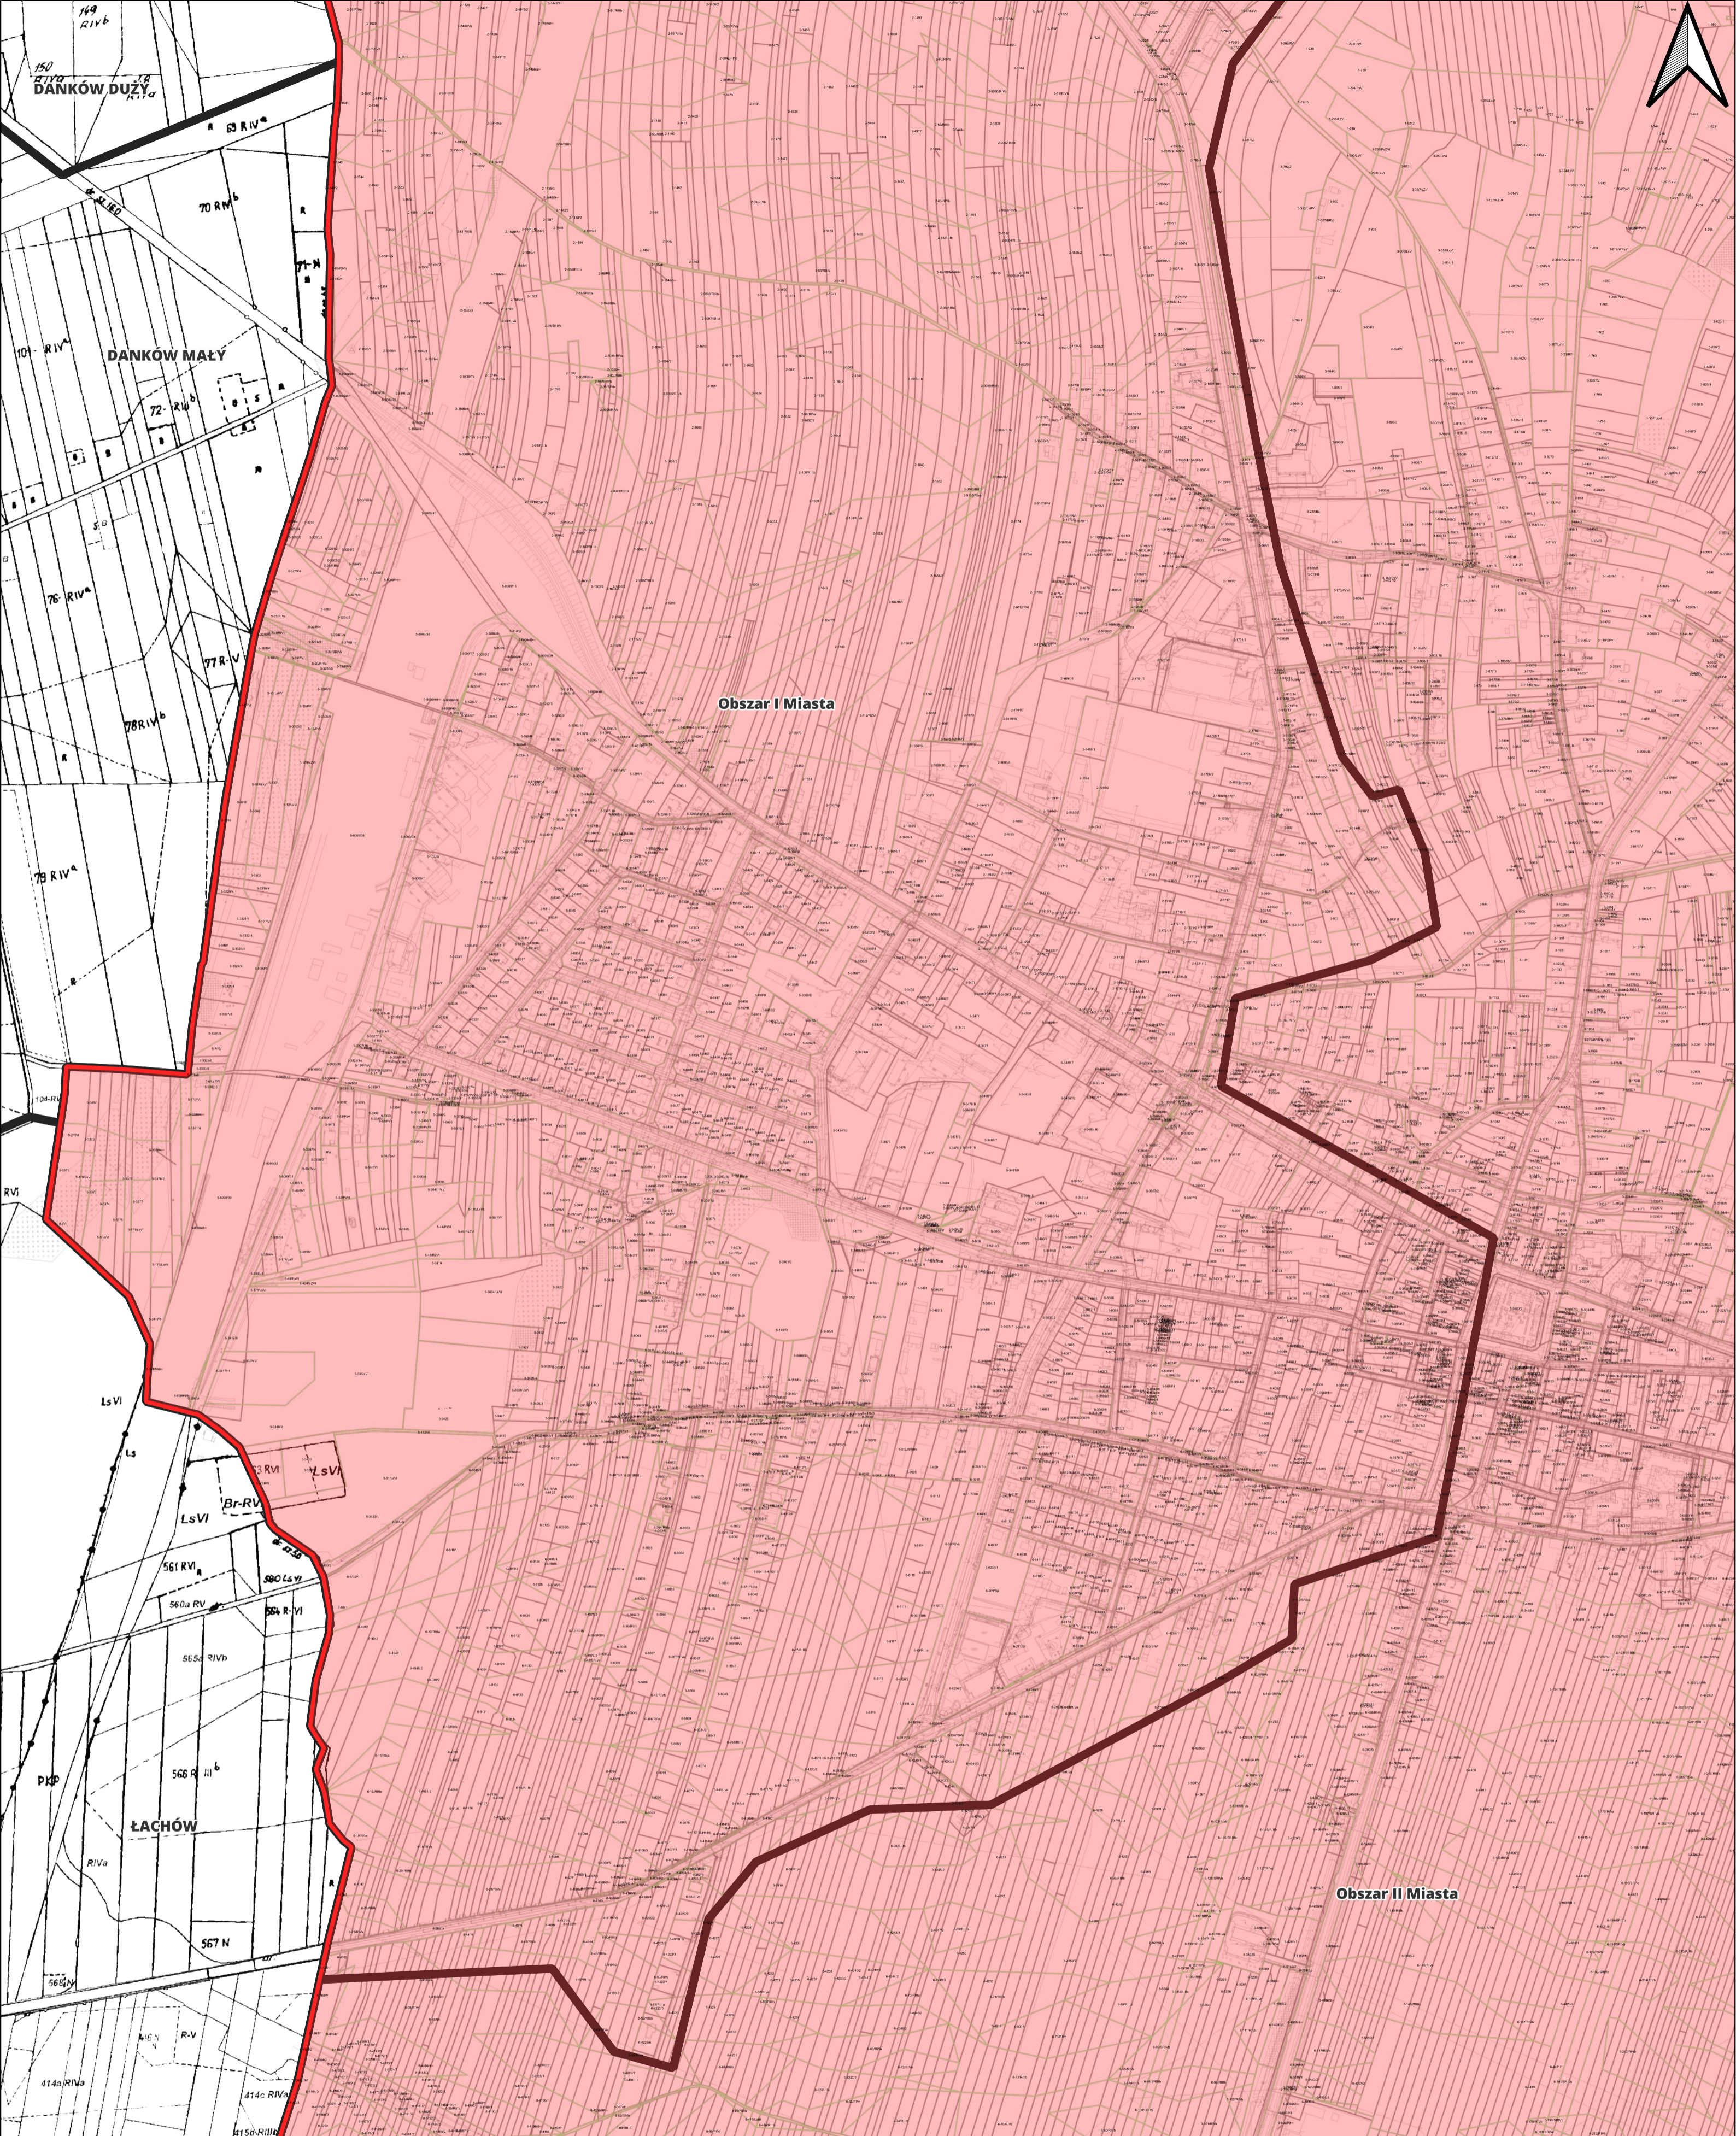

MIĘDZYLESIE

Obszar II Miasta

Obszar I Miasta

DANKÓW DUŻY

LEGENDA

 Gmina Włoszczowa

 Granice gmin

 Granica jednostek pomocniczych

 Obszar zdegradowany

Arkusz Nr. 1
Skala 1:5000

0 100 200 300 400 m

MOTYCZNO

Obszar II Miasta

Obszar III Miasta

LEGENDA

-  Gmina Włoszczowa
-  Granice gmin
-  Granica jednostek pomocniczych
-  Obszar zdegradowany

Arkusz Nr. 2
Skala 1:5000

MOTYCZNO

Obszar II Miasta

Obszar III Miasta

LEGENDA

-  Gmina Włoszczowa
-  Granice gmin
-  Granica jednostek pomocniczych
-  Obszar zdegradowany

Arkusz Nr. 3
Skala 1:5000

LEGENDA

-  Gmina Włoszczowa
-  Granice gmin
-  Granica jednostek pomocniczych
-  Obszar zdegradowany

Arkusz Nr. 4
Skala 1:5000

Obszar II Miasta

Obszar III Miasta

LEGENDA

-  Gmina Włoszczowa
-  Granice gmin
-  Granica jednostek pomocniczych
-  Obszar zdegradowany