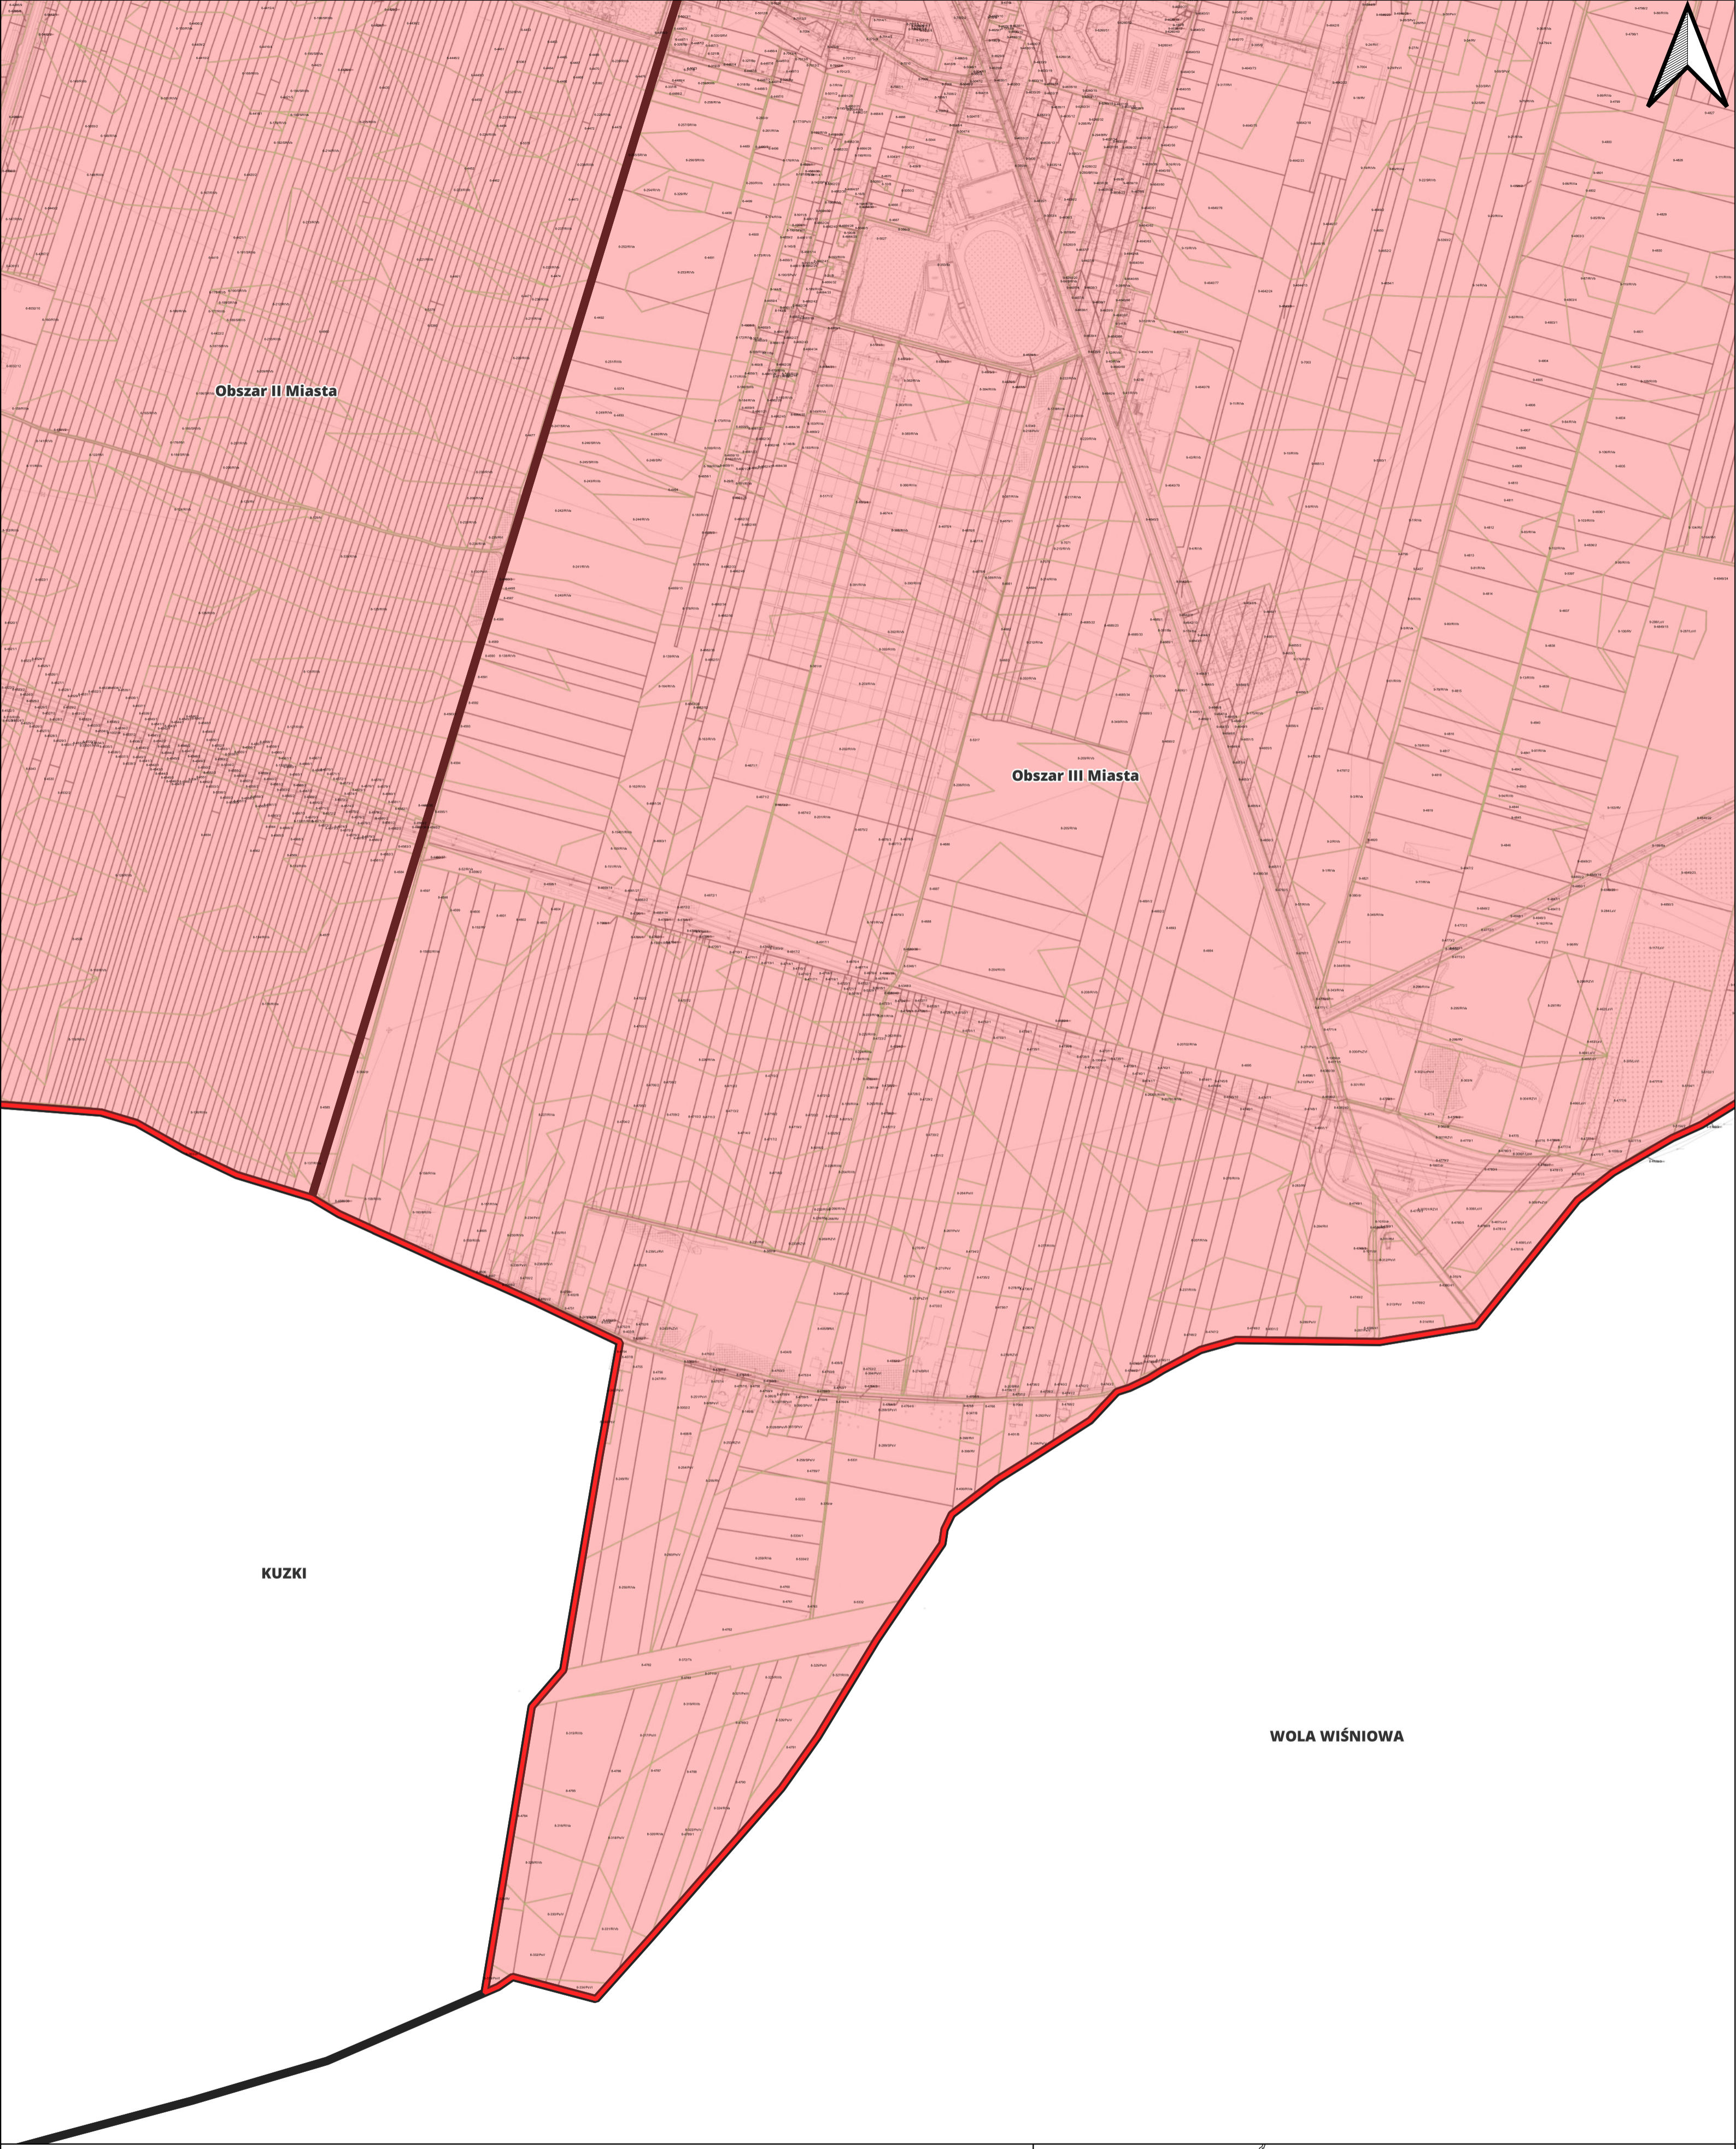

LEGENDA

- Gmina Włoszczowa
- Granice gmin
- Granica jednostek pomocniczych
- Obszar zdegradowany

Arkusz Nr. 8
Skala 1:5000