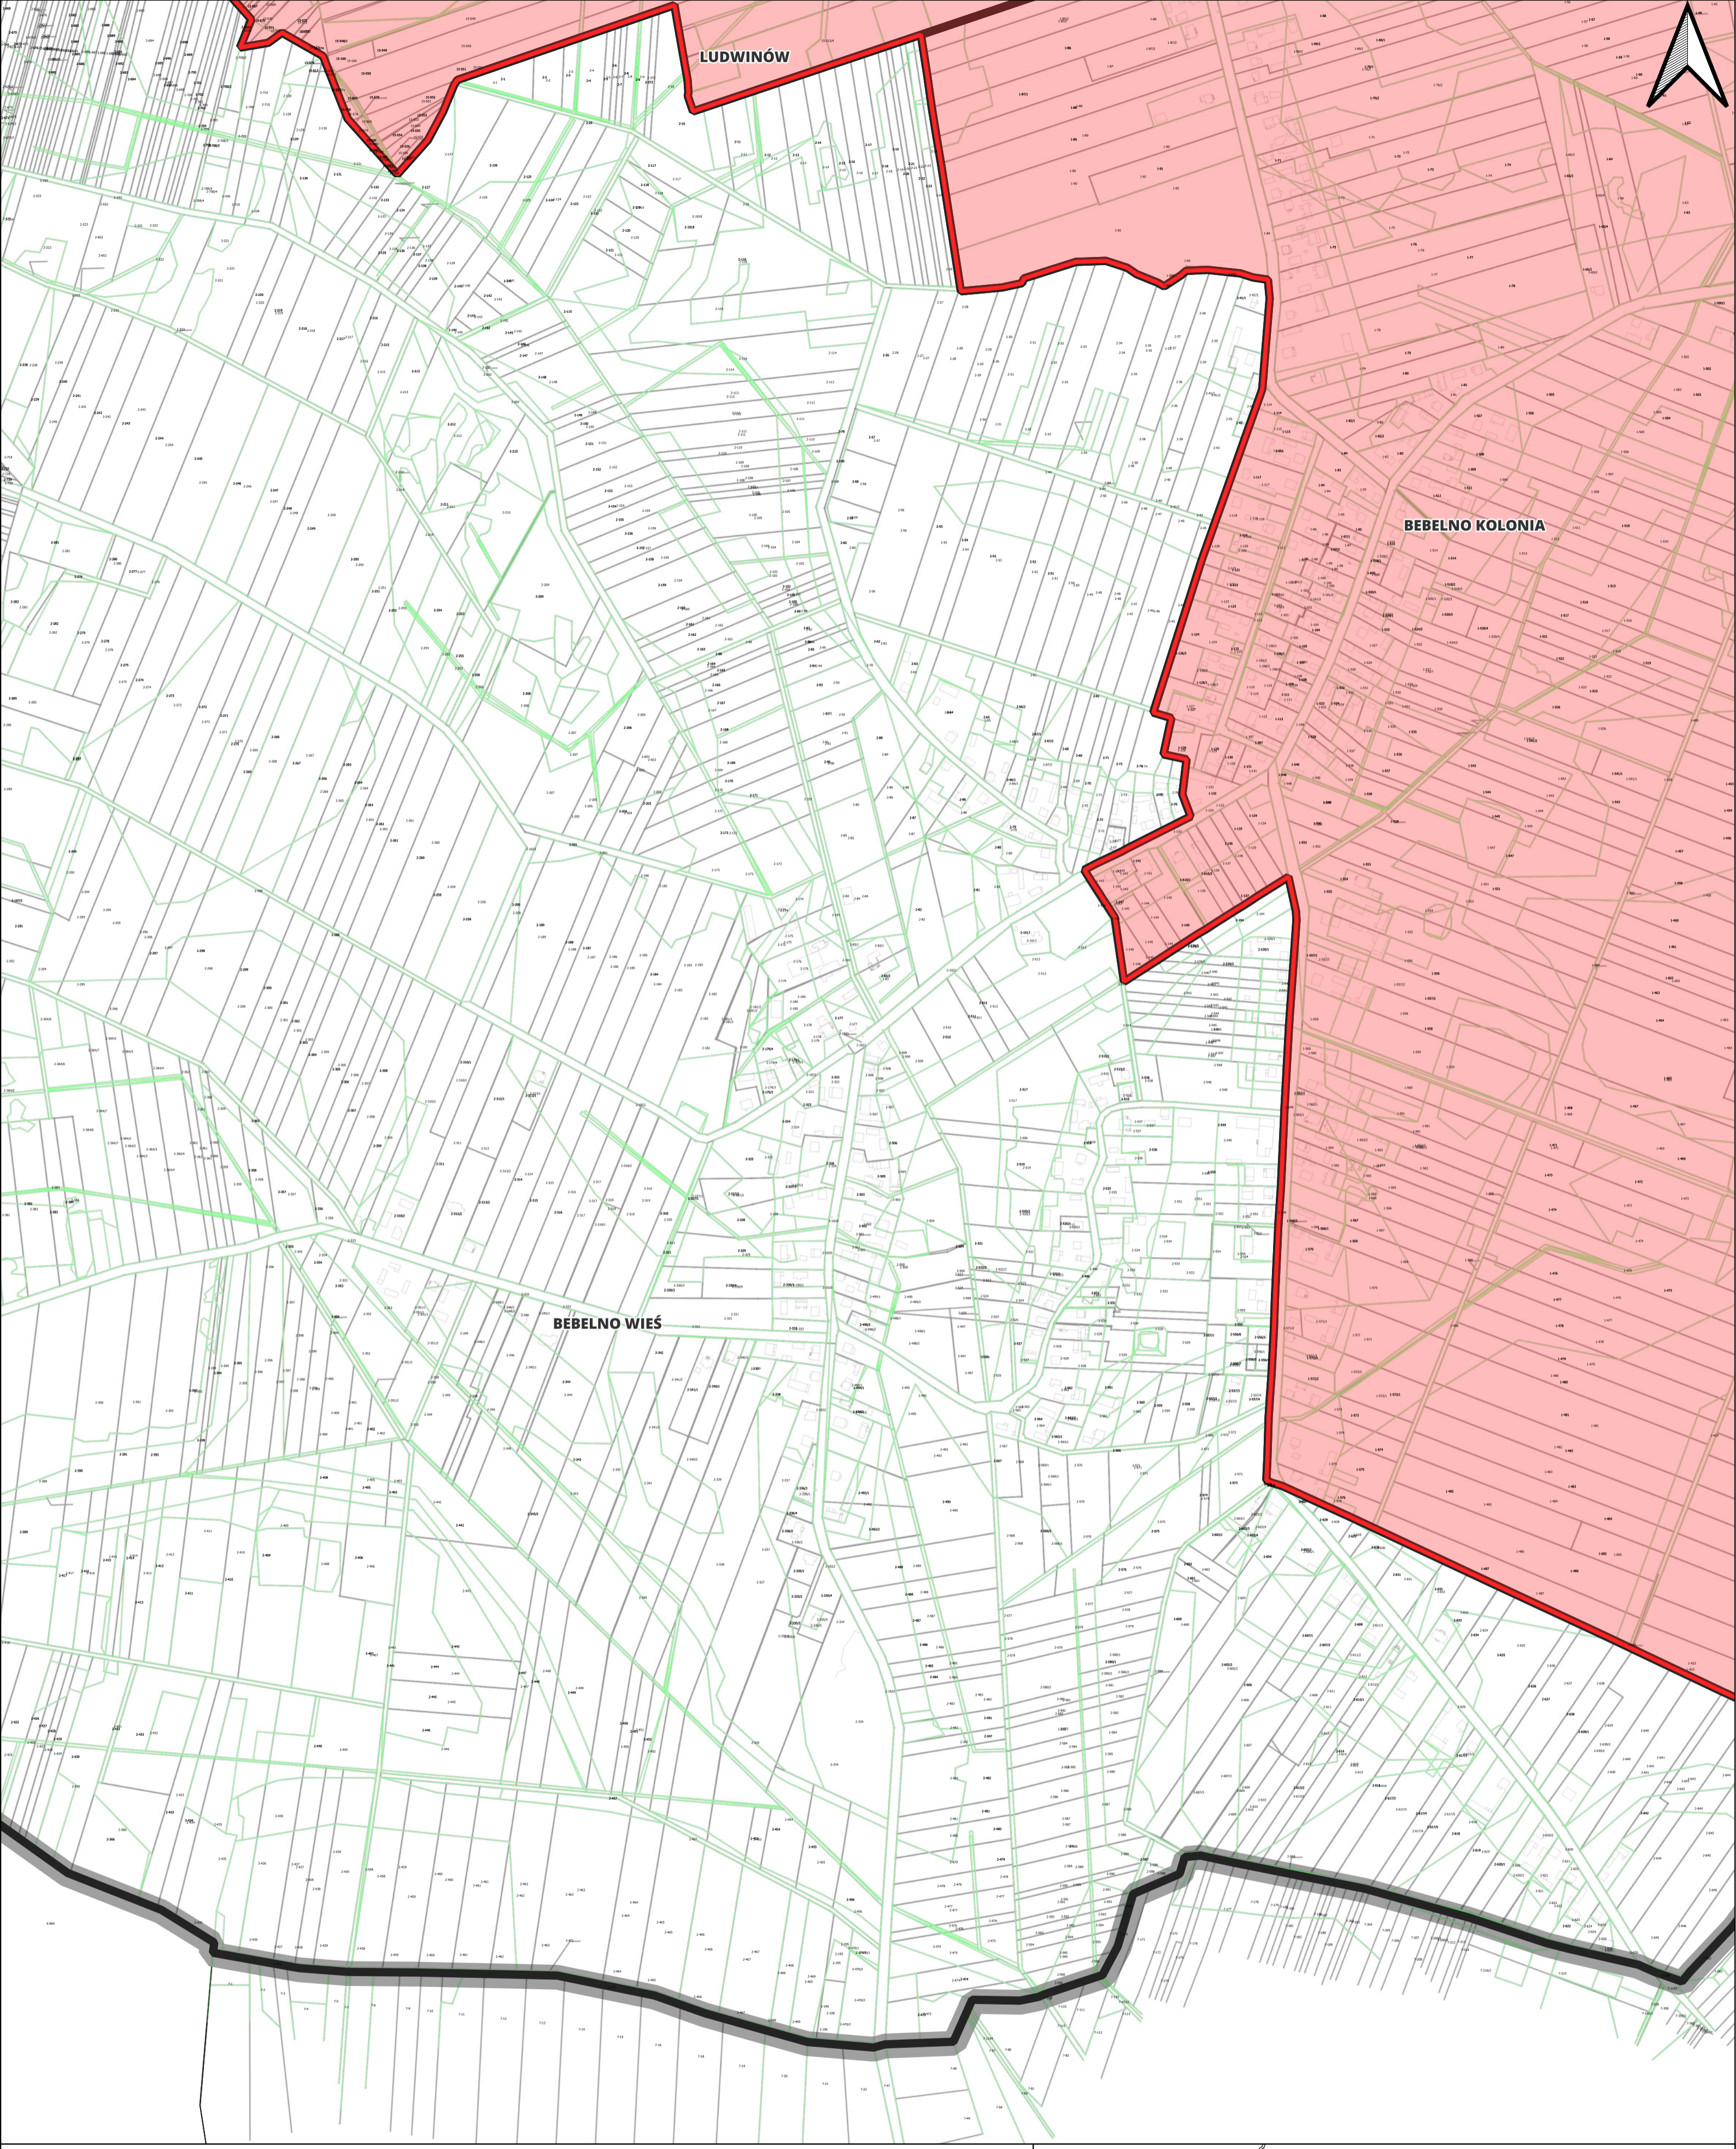

LEGENDA

- Gmina Włoszczowa
- Granice gmin
- Granica jednostek pomocniczych
- Obszar zdegradowany

Arkusz Nr. 16
Skala 1:5000