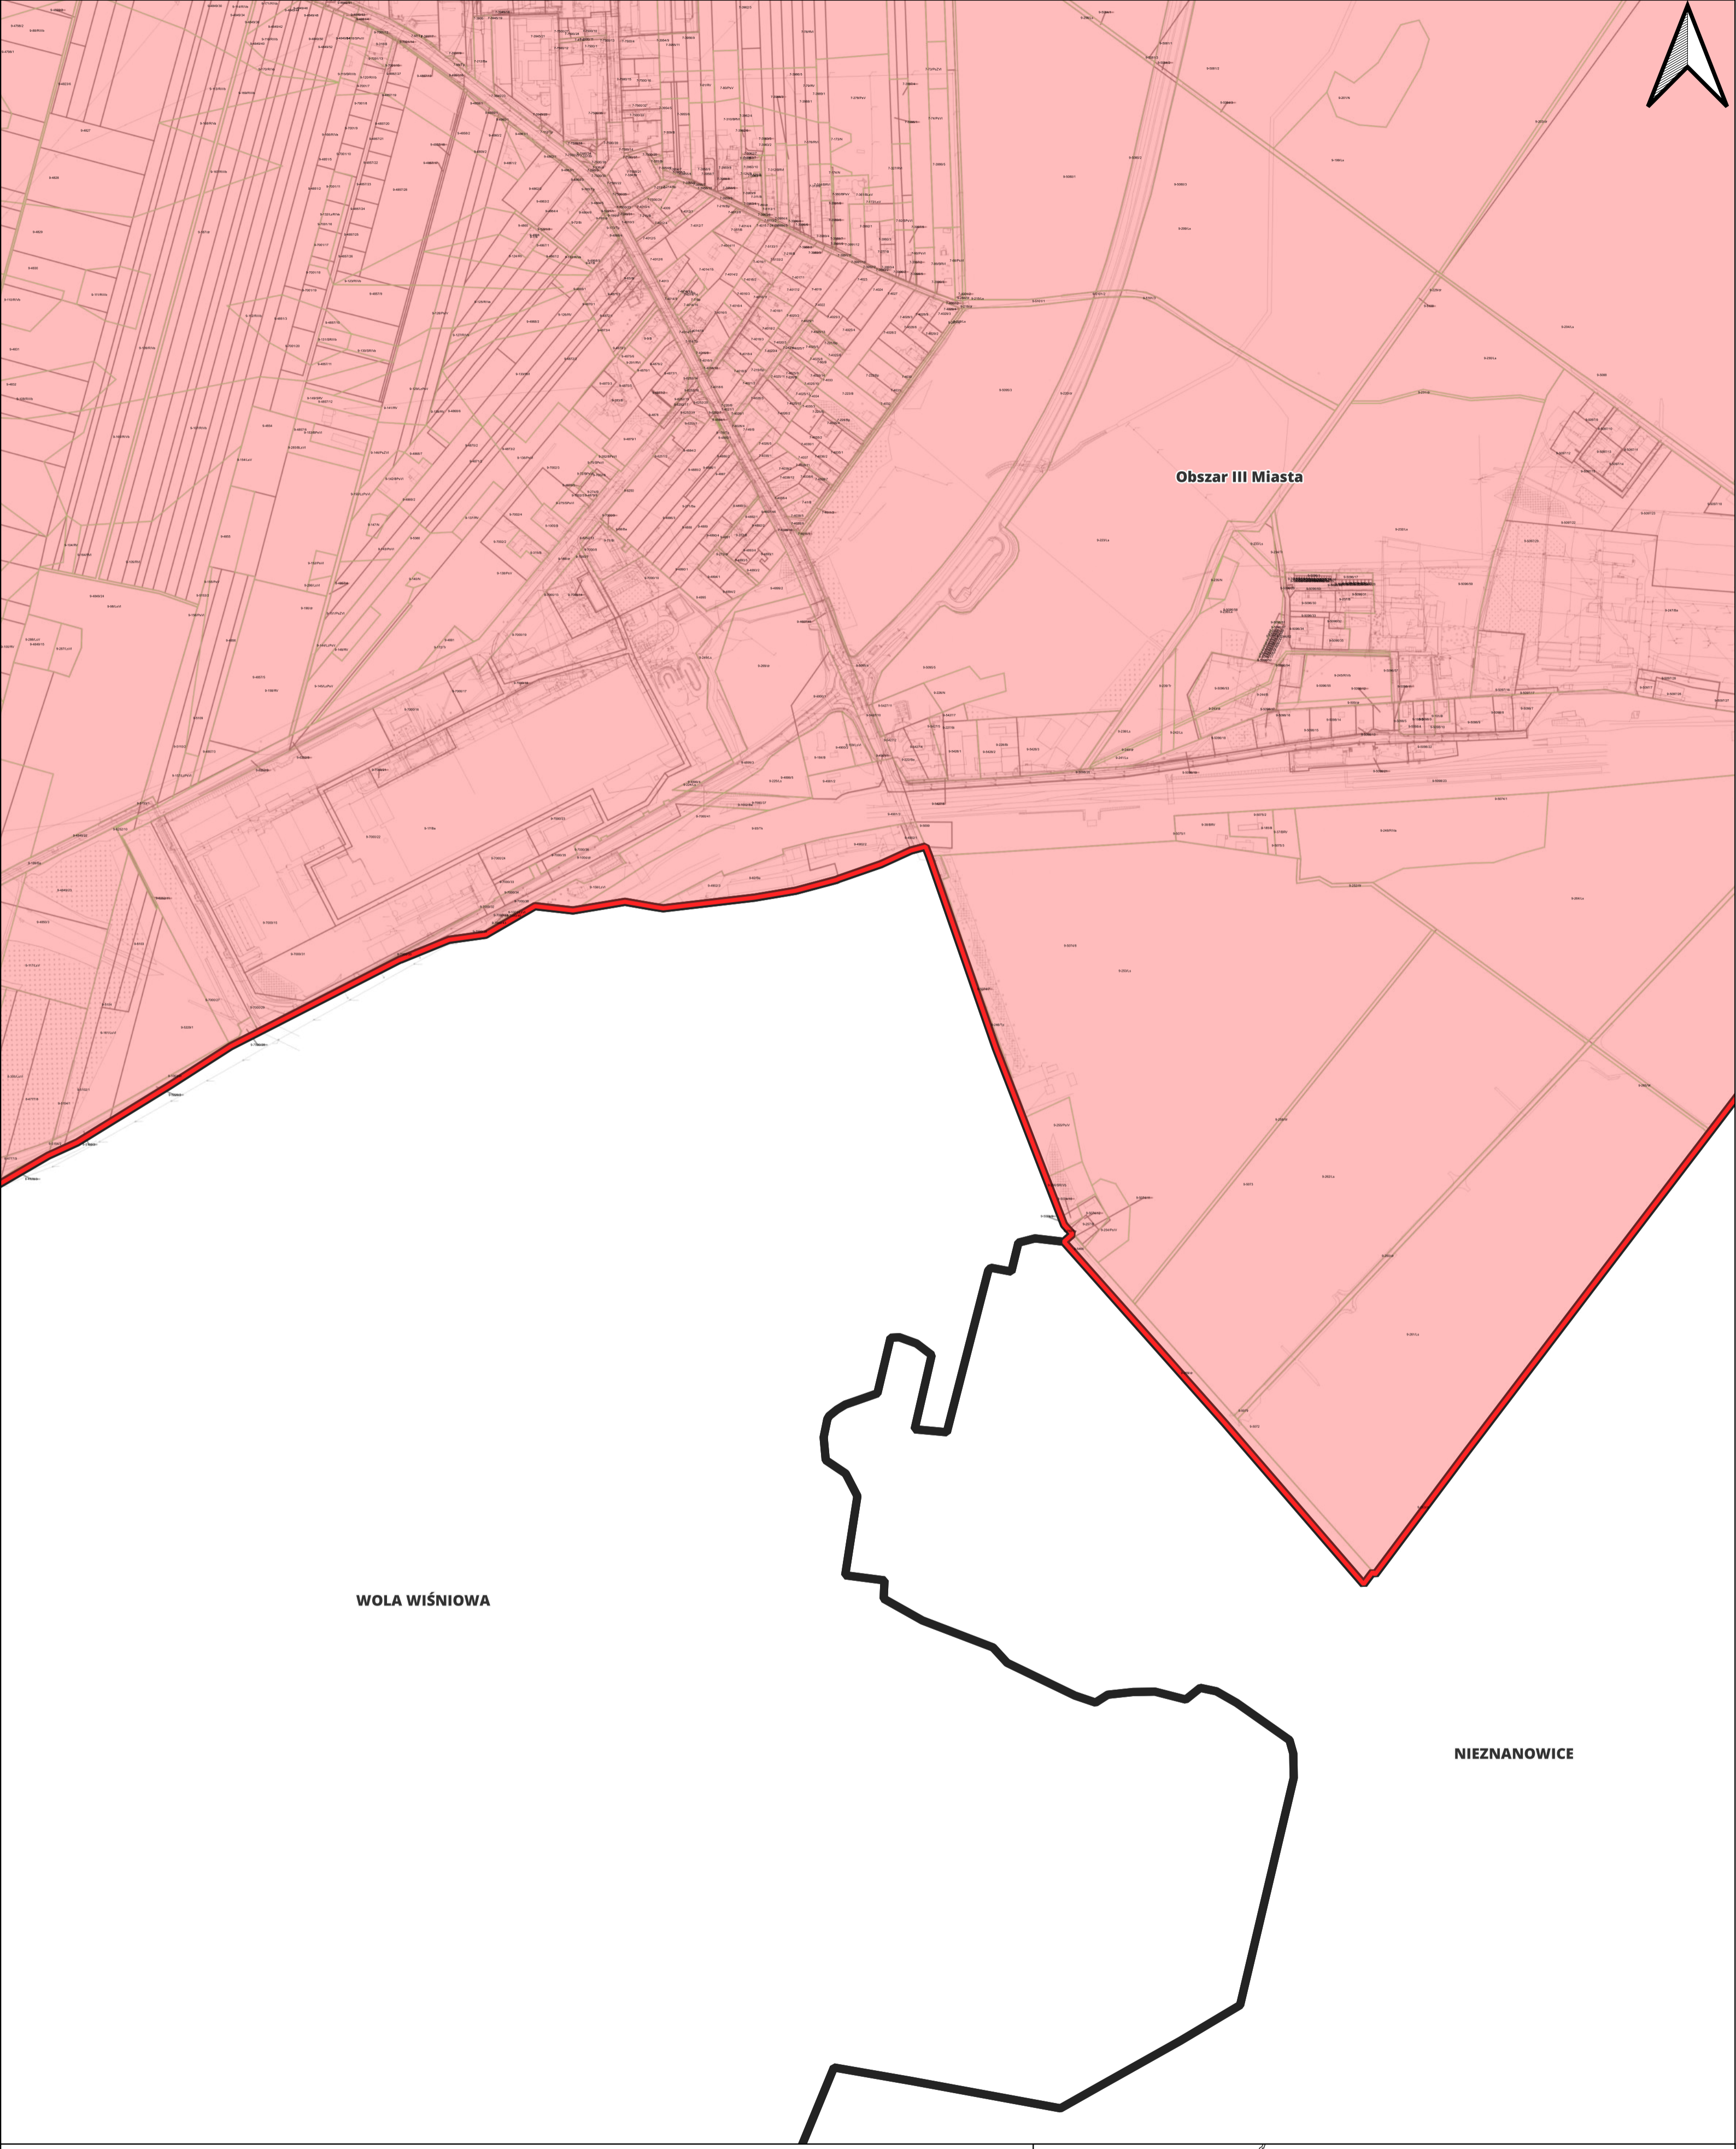

MIĘDZYLESIE

Obszar II Miasta

Obszar I Miasta

DANKÓW DUŻY

LEGENDA

 Gmina Włoszczowa

 Granice gmin

 Granica jednostek pomocniczych

Arkusz Nr. 7
Skala 1:5000

LEGENDA

-  Gmina Włoszczowa
-  Granice gmin
-  Granica jednostek pomocniczych
-  Obszar zdegradowany

Arkusz Nr. 8
Skala 1:5000

- LEGENDA**
-  Gmina Włoszczowa
 -  Granice gmin
 -  Granica jednostek pomocniczych
 -  Obszar zdegradowany