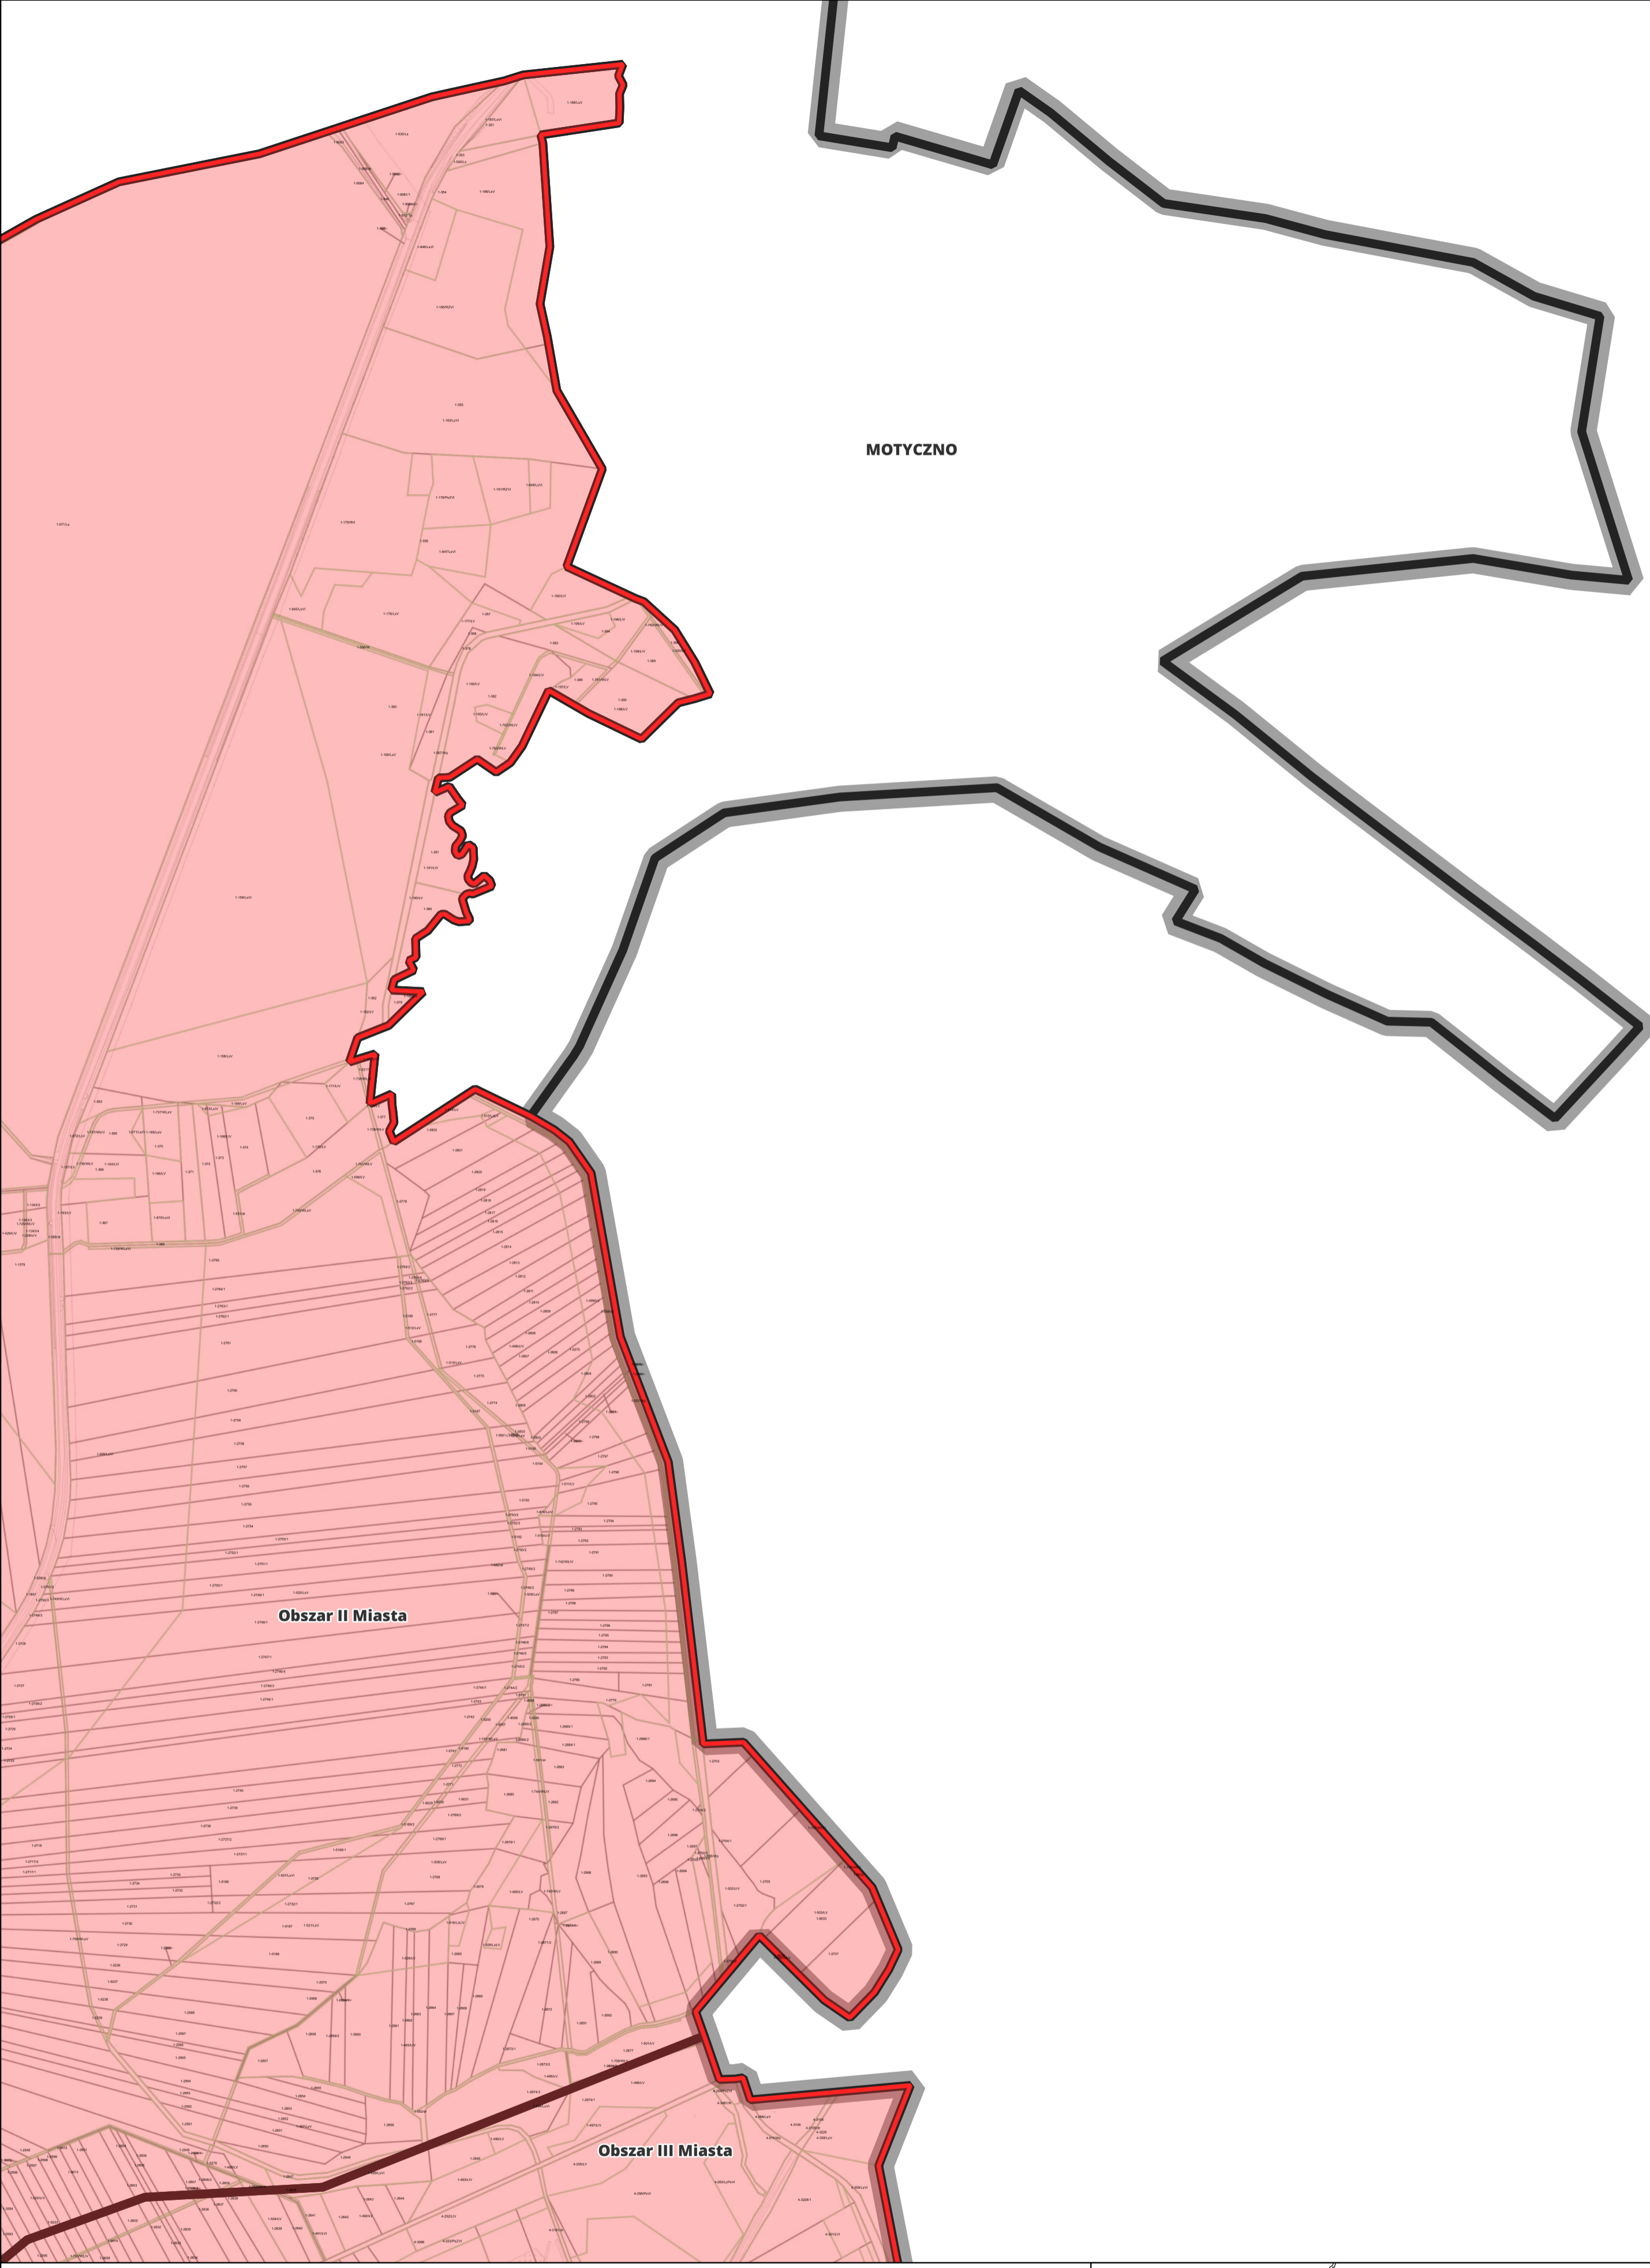

MIĘDZYLESIE

Obszar II Miasta

Obszar I Miasta

DANKÓW DUŻY

LEGENDA

 Gmina Włoszczowa

 Granice gmin

 Granica jednostek pomocniczych

 Obszar zdegradowany

Arkusz Nr. 1
Skala 1:5000

0 100 200 300 400 m

MOTYCZNO

Obszar II Miasta

Obszar III Miasta

LEGENDA

-  Gmina Włoszczowa
-  Granice gmin
-  Granica jednostek pomocniczych
-  Obszar zdegradowany

Arkusz Nr. 2
Skala 1:5000

MOTYCZNO

Obszar II Miasta

Obszar III Miasta

LEGENDA

-  Gmina Włoszczowa
-  Granice gmin
-  Granica jednostek pomocniczych
-  Obszar zdegradowany

Arkusz Nr. 3
Skala 1:5000

LEGENDA

-  Gmina Włoszczowa
-  Granice gmin
-  Granica jednostek pomocniczych
-  Obszar zdegradowany

Arkusz Nr. 4
Skala 1:5000

Obszar II Miasta

Obszar III Miasta

LEGENDA

-  Gmina Włoszczowa
-  Granice gmin
-  Granica jednostek pomocniczych
-  Obszar zdegradowany