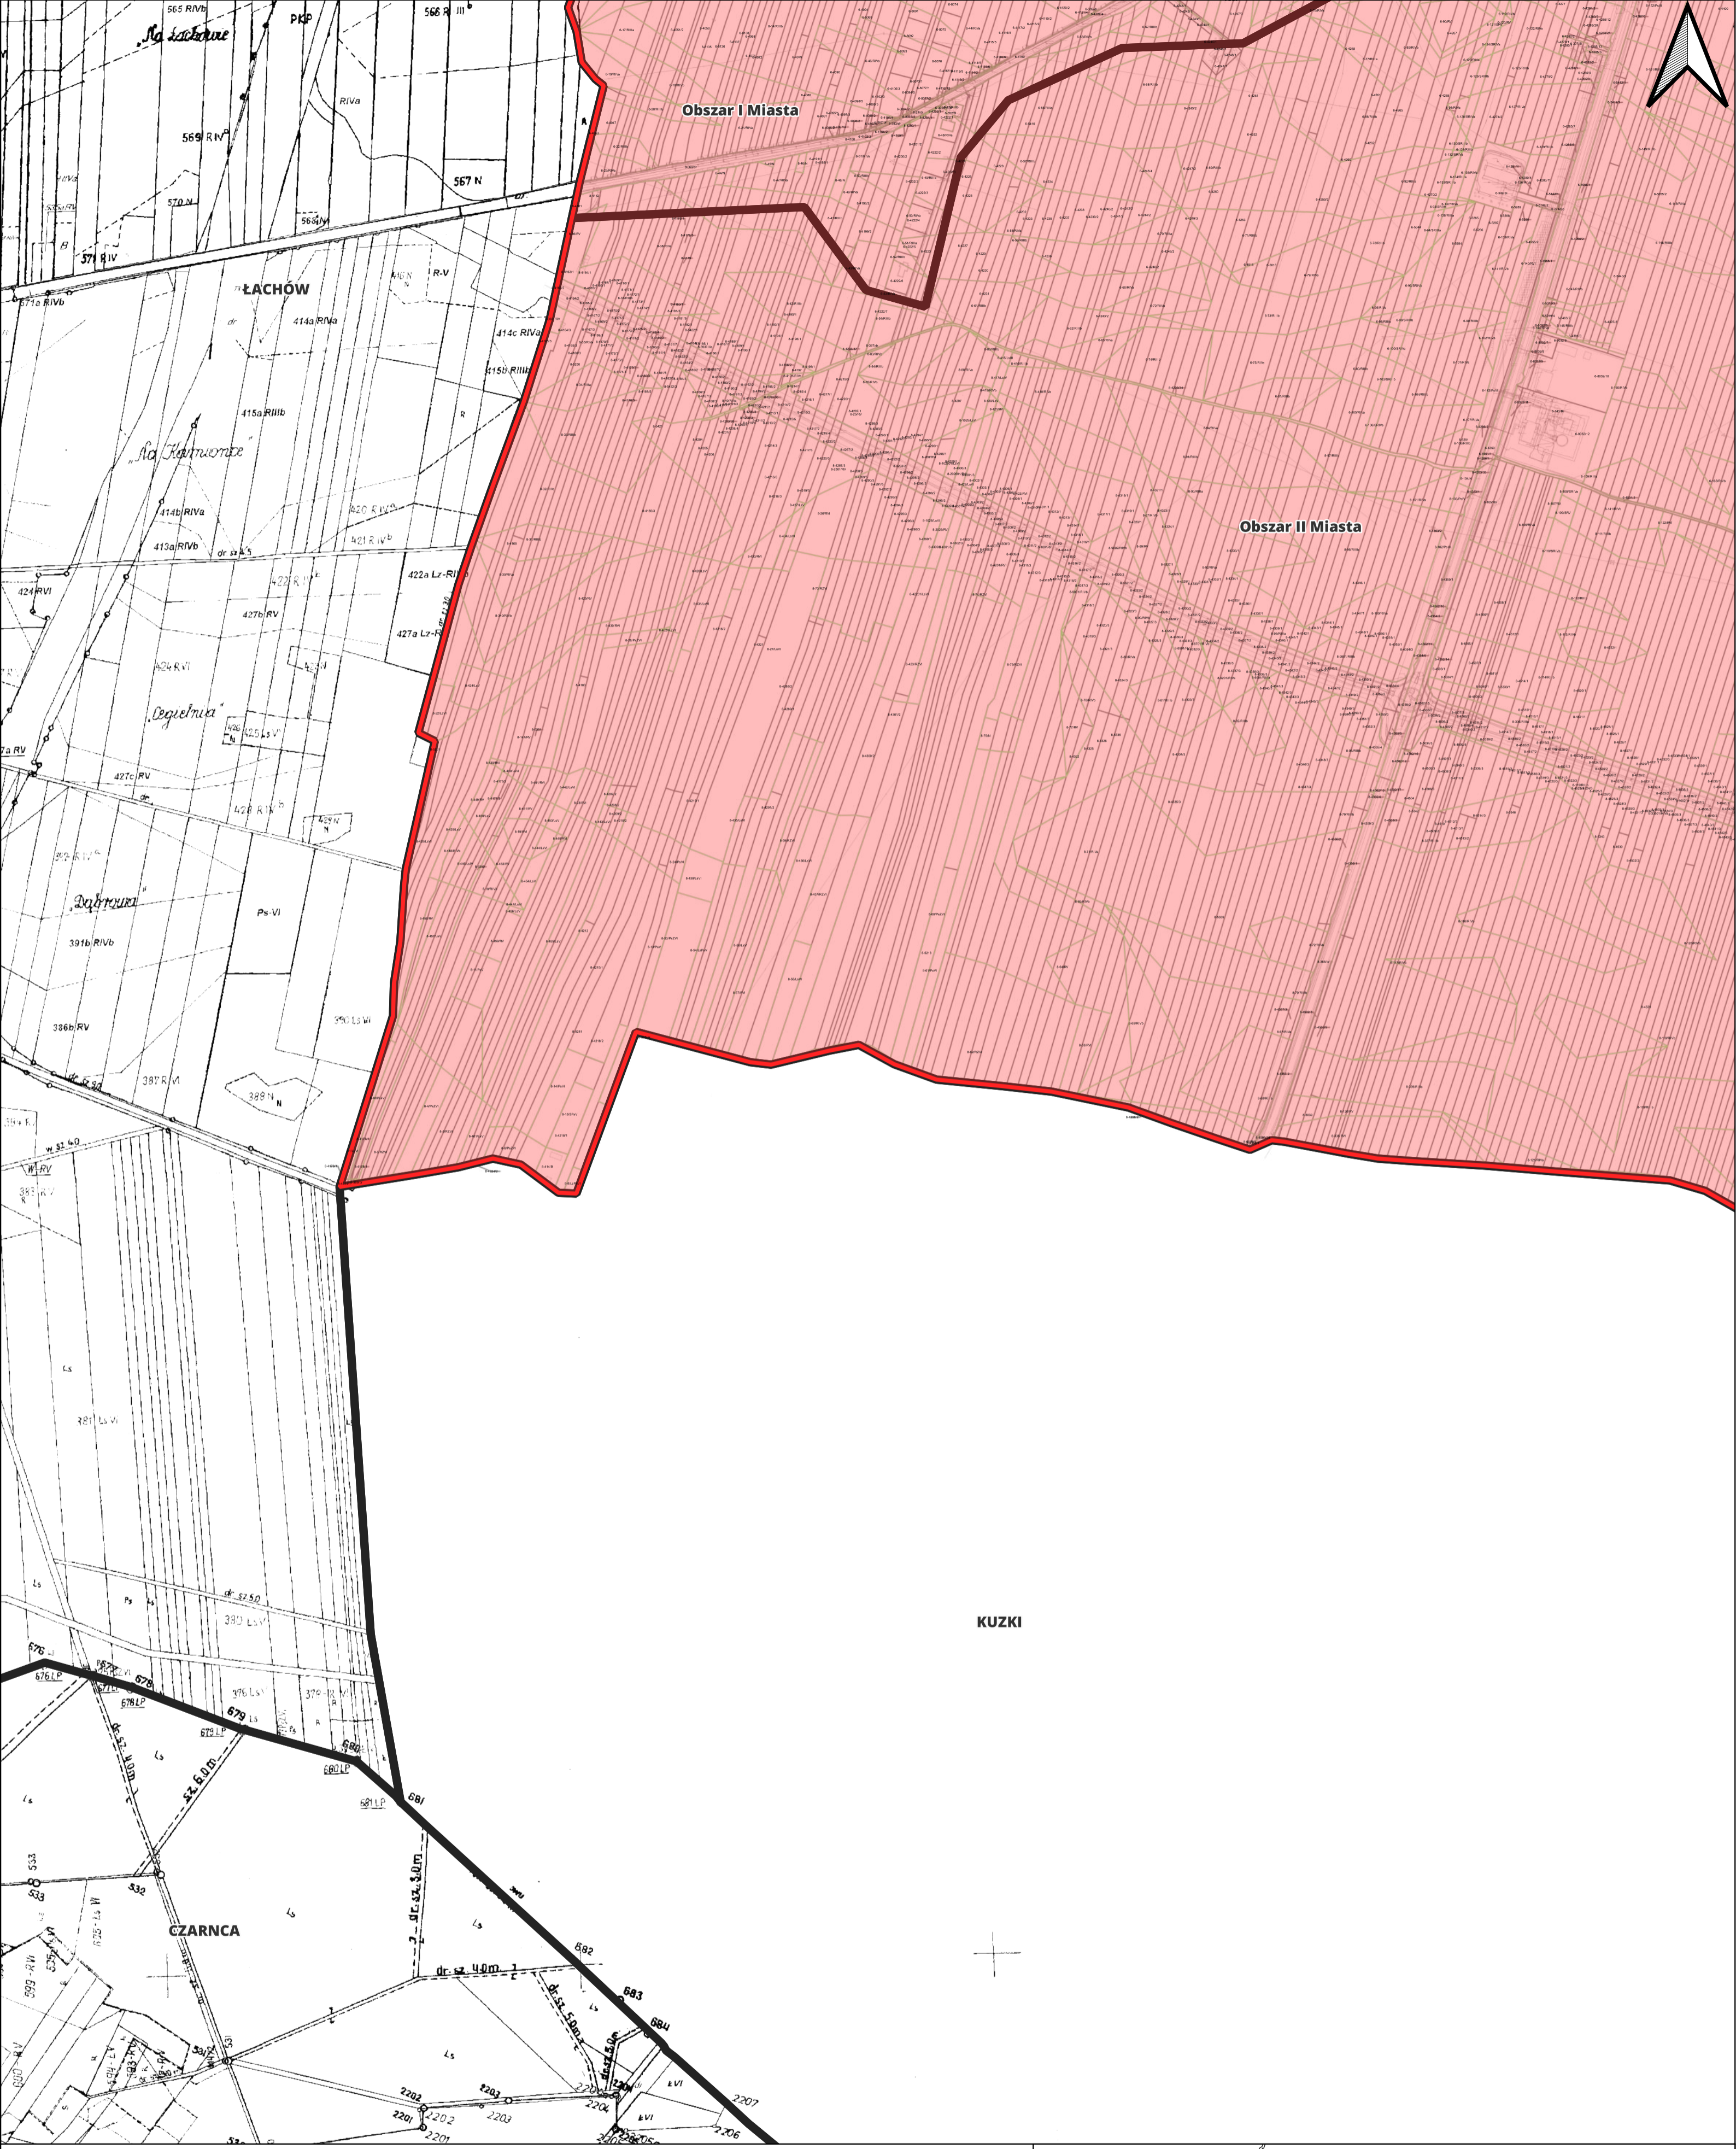

MIĘDZYLESIE

Obszar II Miasta

Obszar I Miasta

DANKÓW DUŻY

LEGENDA

 Gmina Włoszczowa

 Granice gmin

 Granica jednostek pomocniczych

-  Gmina Włoszczowa
-  Granice gmin
-  Granica jednostek pomocniczych
-  Obszar zdegradowany

Arkusz Nr. 4
Skala 1:5000

Obszar II Miasta

Obszar III Miasta

LEGENDA

-  Gmina Włoszczowa
-  Granice gmin
-  Granica jednostek pomocniczych
-  Obszar zdegradowany

Arkusz Nr. 5
Skala 1:5000

LEGENDA

-  Gmina Włoszczowa
-  Granice gmin
-  Granica jednostek pomocniczych
-  Obszar zdegradowany

Arkusz Nr. 6
Skala 1:5000

LEGENDA

-  Gmina Włoszczowa
-  Granice gmin
-  Granica jednostek pomocniczych
-  Obszar zdegradowany

Arkusz Nr. 7
Skala 1:5000

LEGENDA

-  Gmina Włoszczowa
-  Granice gmin
-  Granica jednostek pomocniczych
-  Obszar zdegradowany

Arkusz Nr. 8
Skala 1:5000

- LEGENDA**
-  Gmina Włoszczowa
 -  Granice gmin
 -  Granica jednostek pomocniczych
 -  Obszar zdegradowany